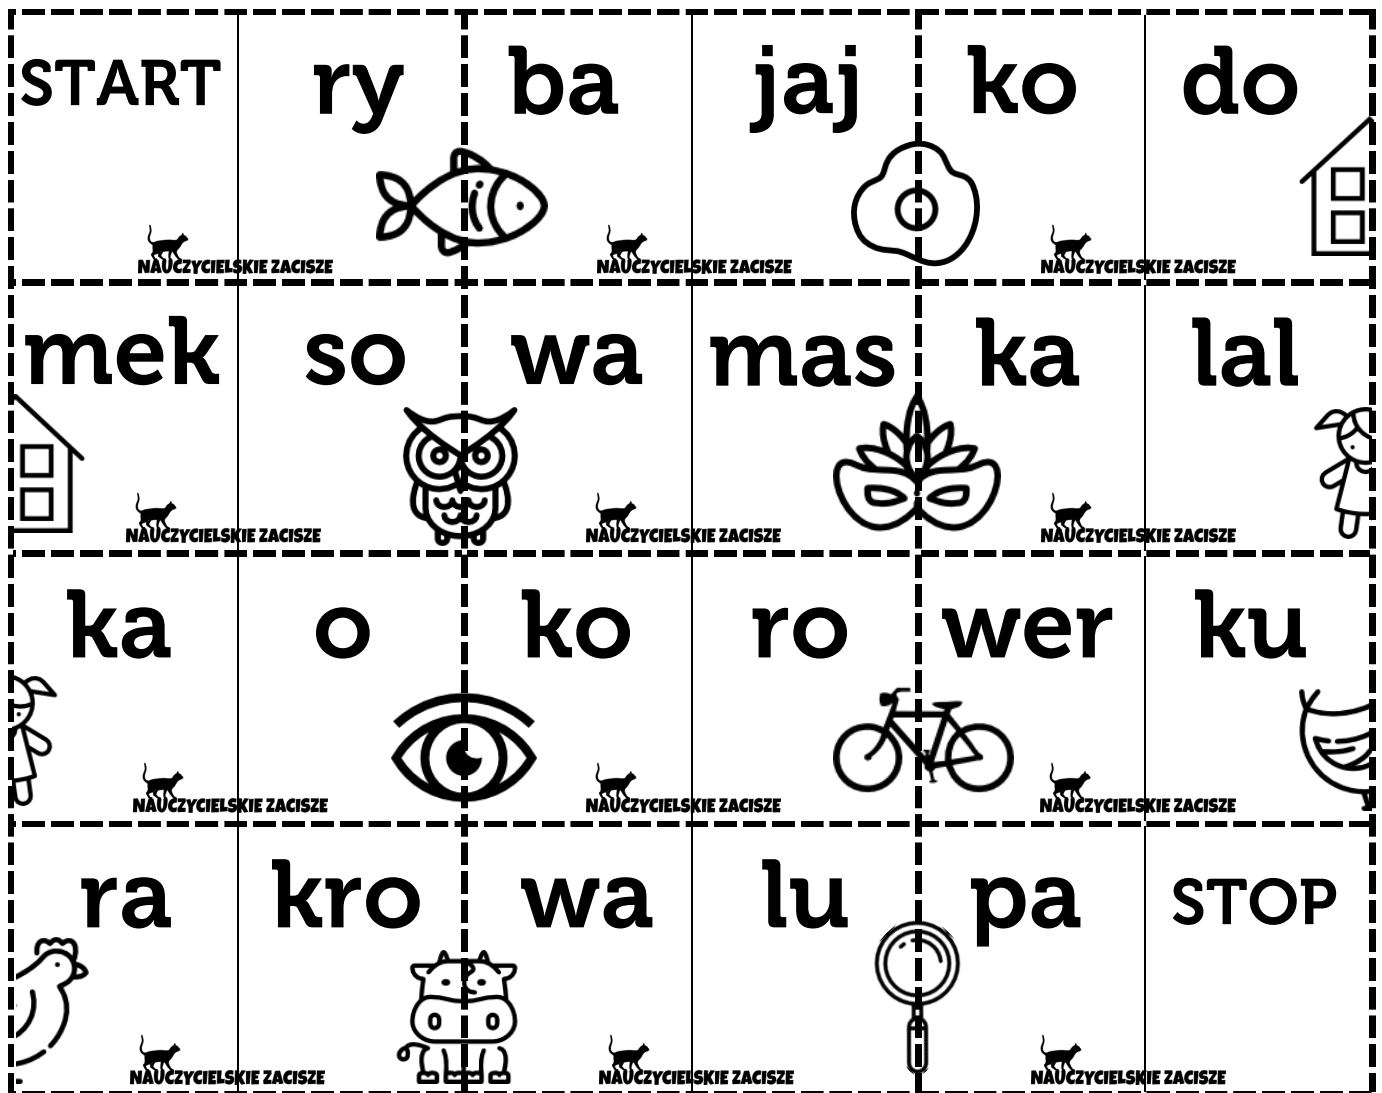

DOMINO SYLABOWE

Rozetnij domino po liniach przerywanych.

*ikony pochodzą ze strony www.flaticon.com

NAUCZYCIELSKIE ZACISZE

www.nauczycielskiezacisze.pl

Instagram @nauczycielskiezacisze

Allegro użytkownik ZaciszeKG